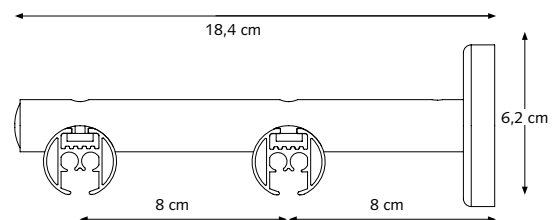

CRS Wandsteun, dubbel

16 cm Ø 20 mm (handmatig) / 28 mm (gekoord)