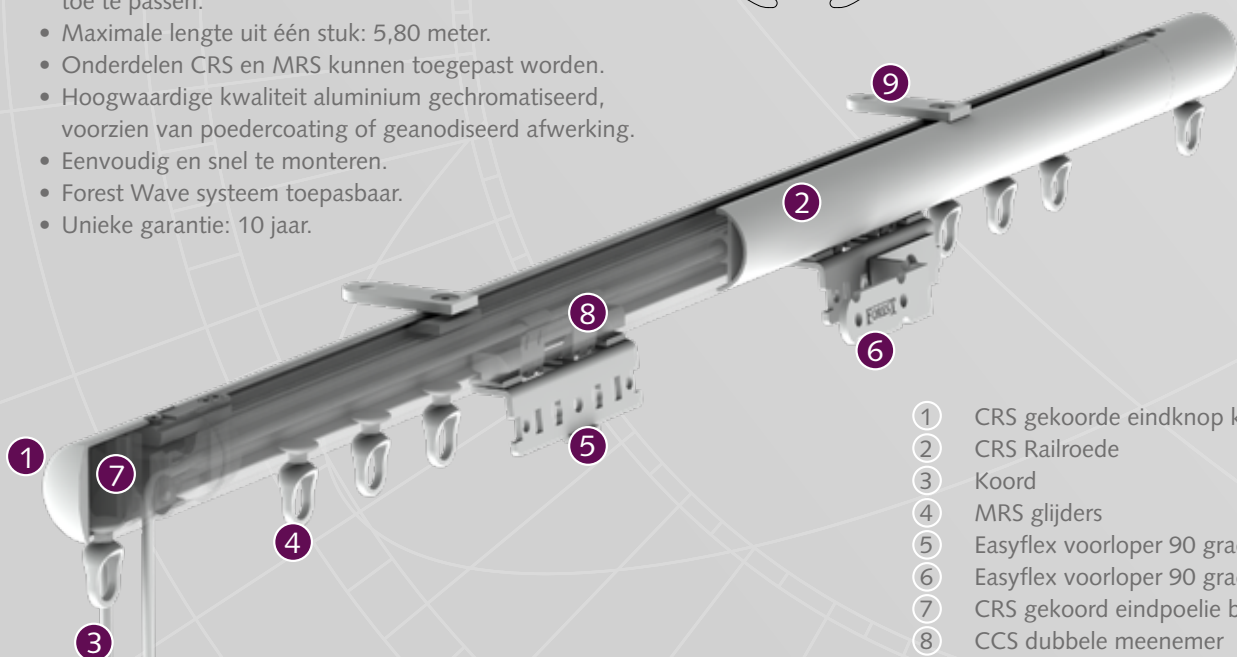

SK Aluminium afstandsteun drievoud

25 cm

Steunen dienen om de 50 - 60 cm geplaatst te worden, afhankelijk van het gewicht van de stof.

FOREST CRS® gekoord

PRODUCTINFORMATIE

- Elegant en trendy gekoord railroedesysteem.
- Gordijnroede voorzien van glijders.
- Zeer gebruikersvriendelijk vanwege afzonderlijke kanalen waardoor koord niet los of verstrikt kan raken.
- Beschikbaar in 28 mm.
- Geschikt om te buigen.
- Verkrijgbaar in 7 kleuren: wit-pc, goud-an, inox-pc), inox-an, antiek-pc, antraciet-pc en chroom.
- De steunen en eindknoppen zijn leverbaar in matchende kleuren.
- Zowel met korte als lange eindpoelie verkrijgbaar.
- Bij lange eindpoelie zijn ook decoratieve eindknoppen toe te passen.
- Maximale lengte uit één stuk: 5,80 meter.
- Onderdelen CRS en MRS kunnen toegepast worden.
- Hoogwaardige kwaliteit aluminium gechromatiseerd, voorzien van poedercoating of geanodiseerd afwerking.
- Eenvoudig en snel te monteren.
- Forest Wave systeem toepasbaar.
- Unieke garantie: 10 jaar.

PROFIEL

- Schaal 1:1
- Aluminium extrusie
- Gewicht 28 mm: 460 gram per meter
- Afmetingen: 28 mm

- 1 CRS gekoorde eindknop kort
- 2 CRS Railroede
- 3 Koord
- 4 MRS glijders
- 5 Easyflex voorloper 90 graden links
- 6 Easyflex voorloper 90 graden rechts
- 7 CRS gekoord eindpoelie basis
- 8 CCS dubbele meenemer
- 9 CRS Plafondsteun met gat