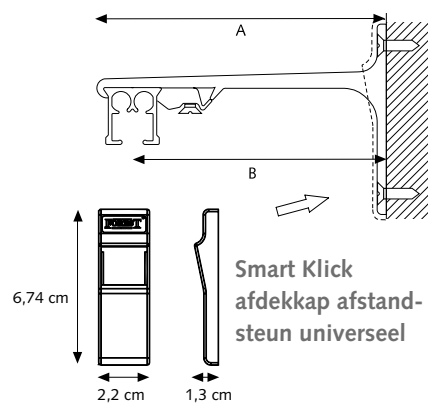

BEVESTIGINGSSTEUNEN

SK Plafondsteun

A) Min. 20 cm

SK Aluminium afstandsteun enkel

A) 7,5 cm, B) 6,3 cm

A) 10 cm, B) 8,8 cm

TOEPASSINGEN

BUIGEN