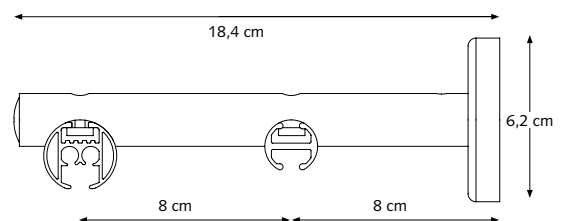

CRS Wandsteun, dubbel

20 cm Ø 28 mm