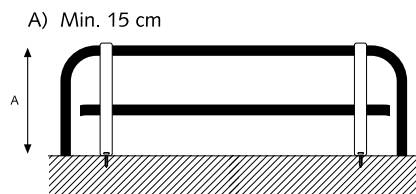

PROFIEL

- Schaal 1:1
- Gewicht: 202 gr/m
- Aluminium Extrusie
- Maten: 14 mm x 20 mm

25 mm

Inklikbare glijders

Eenvoudig te monteren:
in klikken-positioneren-
vastzetten

- 1 CKS Rail
- 2 KS Glijder
- 3 CKS Overschuifglijder
- 4 CKS Voorloper
- 5 CKS Poelie
- 6 Plafondsteun met afdekkap

BEVESTIGINGSSTEUNEN

Wandsteun
3,5 cm, 6 cm

SK Plafondsteun

SK Aluminium afstandsteun enkel

A) 7,5 cm, B) 6,3 cm
A) 10 cm, B) 8,8 cm

SK Aluminium afstandsteun dubbel

A) 15 cm, B) 9,2 cm, C) 4,5 cm
A) 20 cm, B) 9,2 cm, C) 9,5 cm