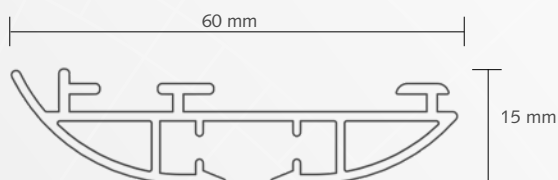

PRODUCT INFORMATIE

- Elegant & stijlvol handbediend, gekoord design gordijnrailsysteem;
- Voor alle types medium-zware gordijnen;
- Kleuropties: wit, grijs of antraciet met bijbehorende onderdelen;
- Standaard lengte 6 meter;
- Eenvoudig en snel te monteren;
- Plafond- en wandsteunen beschikbaar;
- Onzichtbare plafondsteun voor onzichtbare bevestiging van rail tegen het plafond beschikbaar;
- Glijders zijn bestemd tegen zwaar werk voor een gemakkelijk geleiding;
- Glijders zijn UV beschermd tegen verkleuring;
- Forest Wave Systeem toepasbaar;
- Unieke garantie: 10 jaar.

SPECIFICATIES

- Schaal 1 op 1
- Gewicht: 480 gr/meter
- Aluminium extrusie
- Afmeting: 60 x 15 mm
- Kleuren: wit, grijs, antraciet

Waveplooi toepassing op de DS-XL gekoord

KLEUROPTIES

De DS-XL® is verkrijgbaar in drie kleuren: wit, grijs en antraciet.