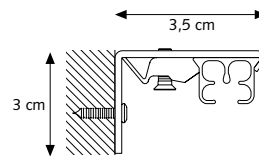

PROFIEL

- Schaal 1:1
- Gewicht: 202 gr/m
- Aluminium Extrusie
- Maten: 14 mm x 20 mm

25 mm

Inklikbare glijders

Eenvoudig te monteren:
in klikken-positioneren-
vastzetten

- 1 CKS Rail
- 2 KS Glijder
- 3 CKS Overschuifglijder
- 4 CKS Voorloper
- 5 CKS Poelie
- 6 Plafondsteun met afdekkap

BEVESTIGINGSSTEUNEN

Wandsteun
3,5 cm, 6 cm

SK Plafondsteun

SK Aluminium afstandsteun enkel

A) 7,5 cm, B) 6,3 cm
A) 10 cm, B) 8,8 cm

SK Aluminium afstandsteun dubbel

A) 15 cm, B) 9,2 cm, C) 4,5 cm
A) 20 cm, B) 9,2 cm, C) 9,5 cm