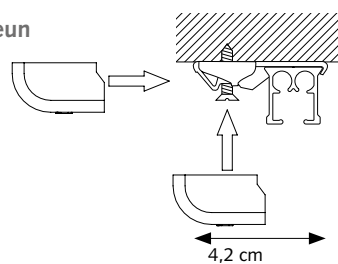

PROFIEL

- Schaal 1:1
- Gewicht: 300 gram per meter
- Aluminium Extrusie
- Maten: 20 mm x 20 mm

Eenvoudig te monteren:
inklikken-positioneren-
vastzetten

38 mm

Inklikbare glijders

- 1 Glijder
- 2 Voorloper
- 3 Koord
- 4 Overschuifglijder
- 5 Koord Verbinder
- 6 CCS Rail
- 7 Eindkap
- 8 Plafondsteun met afdekkap

BEVESTIGINGSSTEUNEN

SK Plafondsteun

A) Min. 20 cm

SK Aluminium afstandsteun enkel

A) 7,5 cm, B) 6,3 cm

A) 10 cm, B) 8,8 cm

TOEPASSINGEN

BUIGEN