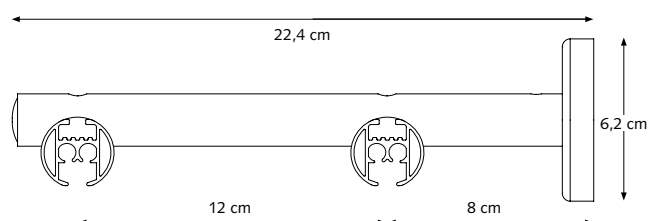

CRS Wandsteun, dubbel

16 cm

CRS Wandsteun, dubbel

16 cm Ø 20 mm (handmatig) / 28 mm (gekoord)

CRS Wandsteun, dubbel

20 cm Ø 28 mm

TOEPASSINGEN

Doorsnede railroede met meenemers en glijders.

BUIGEN

De (28 mm) gekoorde railroede kan, zowel binnen- als buitenbocht, gebogen worden met een radius van 20 cm.

TE GEBRUIKEN IN

Geschikt voor zowel consumenten- als de projectmarkt of daar waar een hoogwaardig, efficiënt koordbediend railroedesysteem is gewenst.