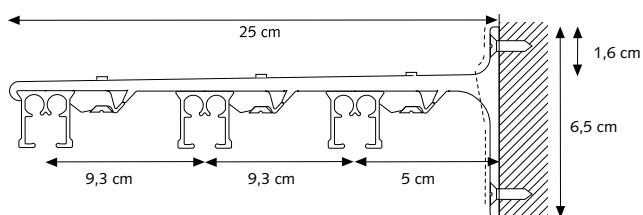

Steunen dienen om de 50 - 60 cm geplaatst te worden, afhankelijk van het gewicht van de stof.