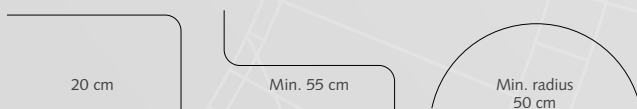

BUIGEN

De (28 mm) gekoorde railroede kan, zowel binnen- als buitenbocht, gebogen worden met een radius van 20 cm.

TE GEBRUIKEN IN

Geschikt voor zowel consumenten- als de projectmarkt of daar waar een hoogwaardig, efficiënt koordbediend railroedesysteem is gewenst.