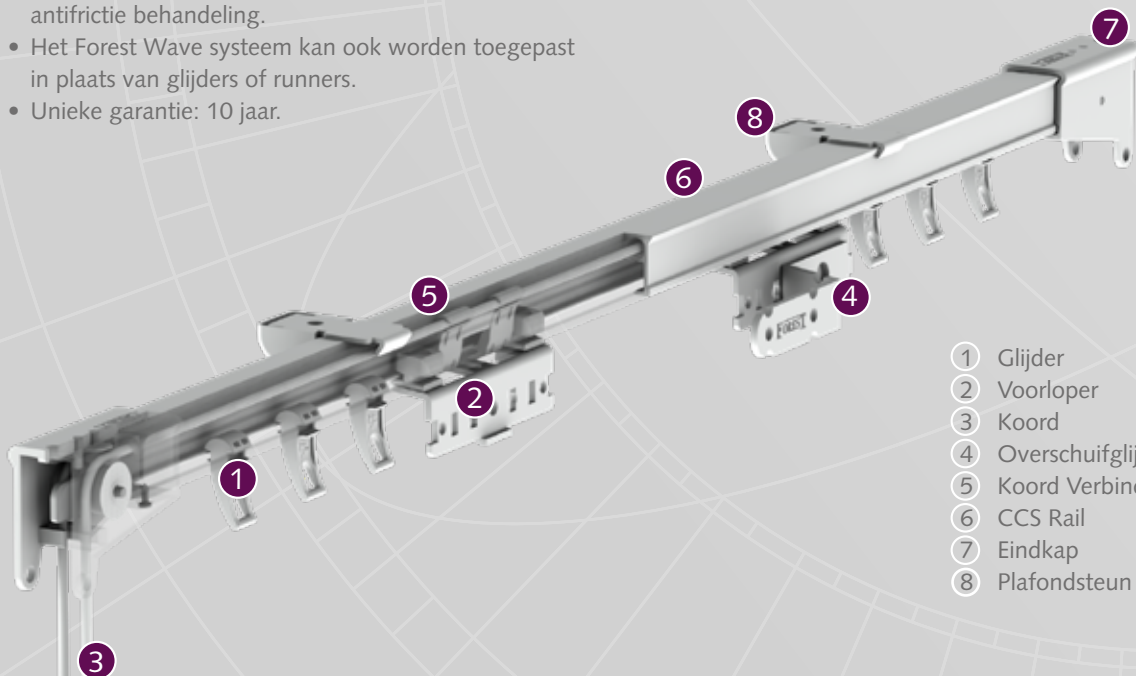

TE GEBRUIKEN IN

Particuliere en/of projectmarkt, of daar waar een hoogwaardig, efficiënt koordbediend gordijnrailsysteem gewenst is.

FOREST CCS® gekoord

PRODUCTINFORMATIE

- Sterke gordijnrails voor zwaardere koordbediende gordijnen.
- Alle KS steunen zijn toepasbaar.
- Zeer gebruikersvriendelijk vanwege afzonderlijke kanalen waardoor koord niet los of verstrikt kan raken.
- Eenvoudig en snel te monteren met de Smart Klick plafondsteun of wandsteun.
- Geschikt om te buigen, ook in halfronde erkers met grotere radius.
- Zware inklikbare glijders, UV bestendig, 10 op strip.
- Maximum draaggewicht: ± 8 kg. per meter.
- Verkrijgbare kleuren: wit, grijs & zwart.
- Lengtes: 3,66 m, 4,27 m, 4,88 m en 6,10 m.
- Kwaliteit rail: aluminium gechromateerd, gepoedercoat en antifractie behandeling.
- Het Forest Wave systeem kan ook worden toegepast in plaats van glijders of runners.
- Unieke garantie: 10 jaar.

PROFIEL

- Schaal 1:1
- Gewicht: 300 gram per meter
- Aluminium Extrusie
- Maten: 20 mm x 20 mm

Eenvoudig te monteren:
inklikken-positioneren-
vastzetten

38 mm

Inklikbare glijders

- 1 Glijder
- 2 Voorloper
- 3 Koord
- 4 Overschuifglijder
- 5 Koord Verbinder
- 6 CCS Rail
- 7 Eindkap
- 8 Plafondsteun met afdekkap

BEVESTIGINGSSTEUNEN

SK Plafondsteun

A) Min. 20 cm

SK Aluminium afstandsteun enkel

A) 7,5 cm, B) 6,3 cm

A) 10 cm, B) 8,8 cm

TOEPASSINGEN

BUIGEN

De rail kan gebogen worden in binnen- als buitenbocht met een radius van 20 cm. Bochten met een grotere radius kunnen gebogen worden met het elektrisch buigapparaat, of zijn op aanvraag leverbaar.

TE GEBRUIKEN IN