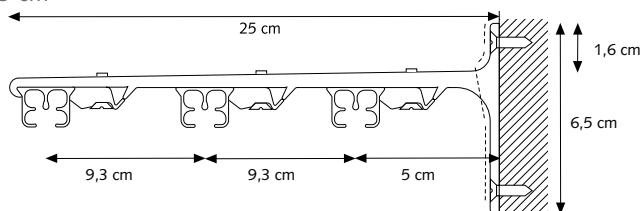

BEVESTIGINGSSTEUNEN

Wandsteun
3,5 cm, 6 cm

SK Plafondsteun

SK Aluminium afstandsteun enkel

A) 7,5 cm, B) 6,3 cm
A) 10 cm, B) 8,8 cm

SK Aluminium afstandsteun dubbel

A) 15 cm, B) 9,2 cm, C) 4,5 cm
A) 20 cm, B) 9,2 cm, C) 9,5 cm

SK Aluminium afstandsteun drievoud

25 cm

TOEPASSINGEN

BUIGEN

De rail kan gebogen worden in binnen- als buitenbocht met een radius van 10 cm met behulp van het KS Compact buigapparaat. Er moeten wel andere buigstrips gebruikt worden. Bochten met een grotere radius kunnen gebogen worden op de variozet of met het elektrisch buigapparaat. Zo ook het buigen voor speciale ramen. Bochten met een specifieke radius zijn ook op aanvraag leverbaar.

TE GEBRUIKEN IN

Particuliere en/of projectmarkt, of daar waar een hoogwaardig, efficiënt koordbediend gordijnrailsysteem gewenst is.