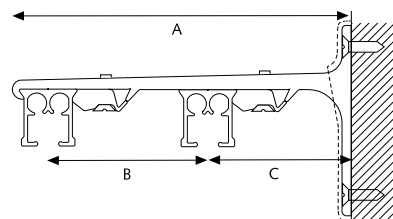

TE GEBRUIKEN IN

Particuliere en/of projectmarkt, of daar waar een hoogwaardig, efficiënt koord- of kettingbediend gordijnrailsysteem gewenst is.

SK Aluminium afstandsteun dubbel

A) 15 cm, B) 9,2 cm, C) 4,5 cm

A) 20 cm, B) 9,2 cm, C) 9,5 cm

SK Aluminium afstandsteun drievoud

25 cm