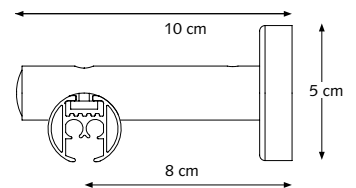

PROFIEL

- Schaal 1:1
- Aluminium extrusie
- Gewicht 28 mm: 460 gram per meter
- Afmetingen: 28 mm

- 1 CRS gekoorde eindknop kort
- 2 CRS Railroede
- 3 Koord
- 4 MRS glijders
- 5 Easyflex voorloper 90 graden links
- 6 Easyflex voorloper 90 graden rechts
- 7 CRS gekoord eindpoelie basis
- 8 CCS dubbele meenemer
- 9 CRS Plafondsteun met gat

BEVESTIGINGSSTEUNEN

CRS Plafondsteun

CRS Plafondpendel

4 cm, 5 cm en 10 cm
20 mm / 28 mm

CRS Wandsteun, enkel

8 cm, 12 cm en 16 cm
(Rozetplaat voor de 12 cm en 16 cm beugel is 6,2 cm, vergelijkbaar met de dubbele wandsteun).