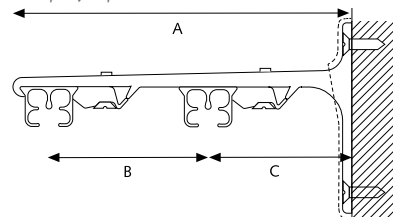

BEVESTIGINGSSTEUNEN

Wandsteun
3,5 cm, 6 cm

SK Plafondsteun

SK Aluminium afstandsteun enkel

A) 7,5 cm, B) 6,3 cm
A) 10 cm, B) 8,8 cm

SK Aluminium afstandsteun dubbel

A) 15 cm, B) 9,2 cm, C) 4,5 cm
A) 20 cm, B) 9,2 cm, C) 9,5 cm

SK Aluminium afstandsteun drievoud

25 cm

TOEPASSINGEN

BUIGEN

De rail kan gebogen worden in binnen- als buitenbocht met een radius van 10 cm met behulp van het KS Compact buigapparaat. Er moeten wel andere buigstrips gebruikt worden. Bochten met een grotere radius kunnen gebogen worden op de variozet of met het elektrisch buigapparaat. Zo ook het buigen voor speciale ramen. Bochten met een specifieke radius zijn ook op aanvraag leverbaar.