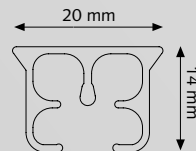

PROFIEL

- Schaal 1:1
- Gewicht: 202 gr/m
- Aluminium Extrusie
- Maten: 14 mm x 20 mm

25 mm

Inklikbare glijders