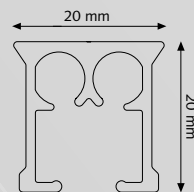

BEVESTIGINGSSTEUNEN

Wandsteun
3,5 cm, 6 cm

SK Plafondsteun

SK Aluminium afstandsteun enkel

A) 7,5 cm, B) 6,3 cm
A) 10 cm, B) 8,8 cm

SK Aluminium afstandsteun dubbel

A) 15 cm, B) 9,2 cm, C) 4,5 cm
A) 20 cm, B) 9,2 cm, C) 9,5 cm

PROFIEL

- Schaal 1:1
- Gewicht: 300 gram per meter
- Aluminium Extrusie
- Maten: 20 mm x 20 mm

Eenvoudig te monteren:
inklikken-positioneren-
vastzetten

38 mm

Inklikbare glijders

- 1 Glijder
- 2 Voorloper
- 3 Koord
- 4 Overschuifglijder
- 5 Koord Verbinder
- 6 CCS Rail
- 7 Eindkap
- 8 Plafondsteun met afdekkap