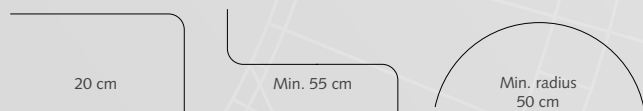

BEVESTIGINGSSTEUNEN

SK Aluminium afstandsteun enkel

A) 7,5 cm, B) 6,3 cm

A) 10 cm, B) 8,8 cm

TOEPASSINGEN

BUIGEN

De rail kan gebogen worden in binnen- als buitenbocht met een radius van 20 cm. Bochten met een grotere radius kunnen gebogen worden met het elektrisch buigapparaat, of zijn op aanvraag leverbaar.

TE GEBRUIKEN IN

Particuliere en/of projectmarkt, of daar waar een hoogwaardig, efficiënt koord- of kettingbediend gordijnrailsysteem gewenst is.

SK Aluminium afstandsteun dubbel

A) 15 cm, B) 9,2 cm, C) 4,5 cm

A) 20 cm, B) 9,2 cm, C) 9,5 cm

25 cm

Steunen dienen om de 50 - 60 cm geplaatst te worden, afhankelijk van het gewicht van de stof.