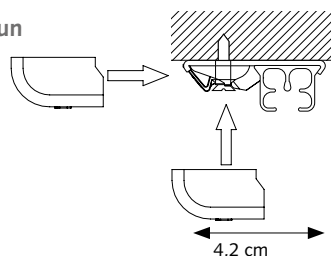

PROFIEL

- Schaal 1:1
- Gewicht: 202 gr/m
- Aluminium Extrusie
- Maten: 14 mm x 20 mm

25 mm

Inklikbare glijders

Eenvoudig te monteren:
in klikken-positioneren-
vastzetten

- 1 CKS Rail
- 2 KS Glijder
- 3 CKS Overschuifglijder
- 4 CKS Voorloper
- 5 CKS Poelie
- 6 Plafondsteun met afdekkap

BEVESTIGINGSSTEUNEN

Wandsteun
3,5 cm, 6 cm

SK Plafondsteun

SK Aluminium afstandsteun enkel

A) 7,5 cm, B) 6,3 cm
A) 10 cm, B) 8,8 cm

SK Aluminium afstandsteun dubbel

A) 15 cm, B) 9,2 cm, C) 4,5 cm
A) 20 cm, B) 9,2 cm, C) 9,5 cm