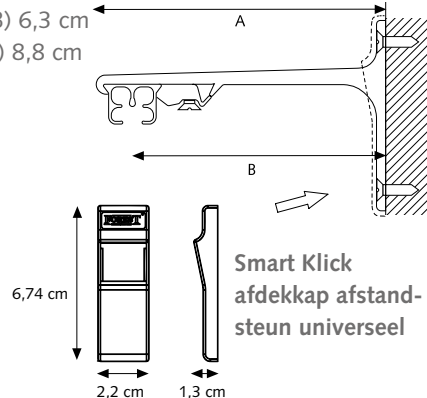

BEVESTIGINGSSTEUNEN

Wandsteun
3,5 cm, 6 cm

SK Plafondsteun

SK Aluminium afstandsteun enkel

A) 7,5 cm, B) 6,3 cm
A) 10 cm, B) 8,8 cm

SK Aluminium afstandsteun dubbel

A) 15 cm, B) 9,2 cm, C) 4,5 cm
A) 20 cm, B) 9,2 cm, C) 9,5 cm